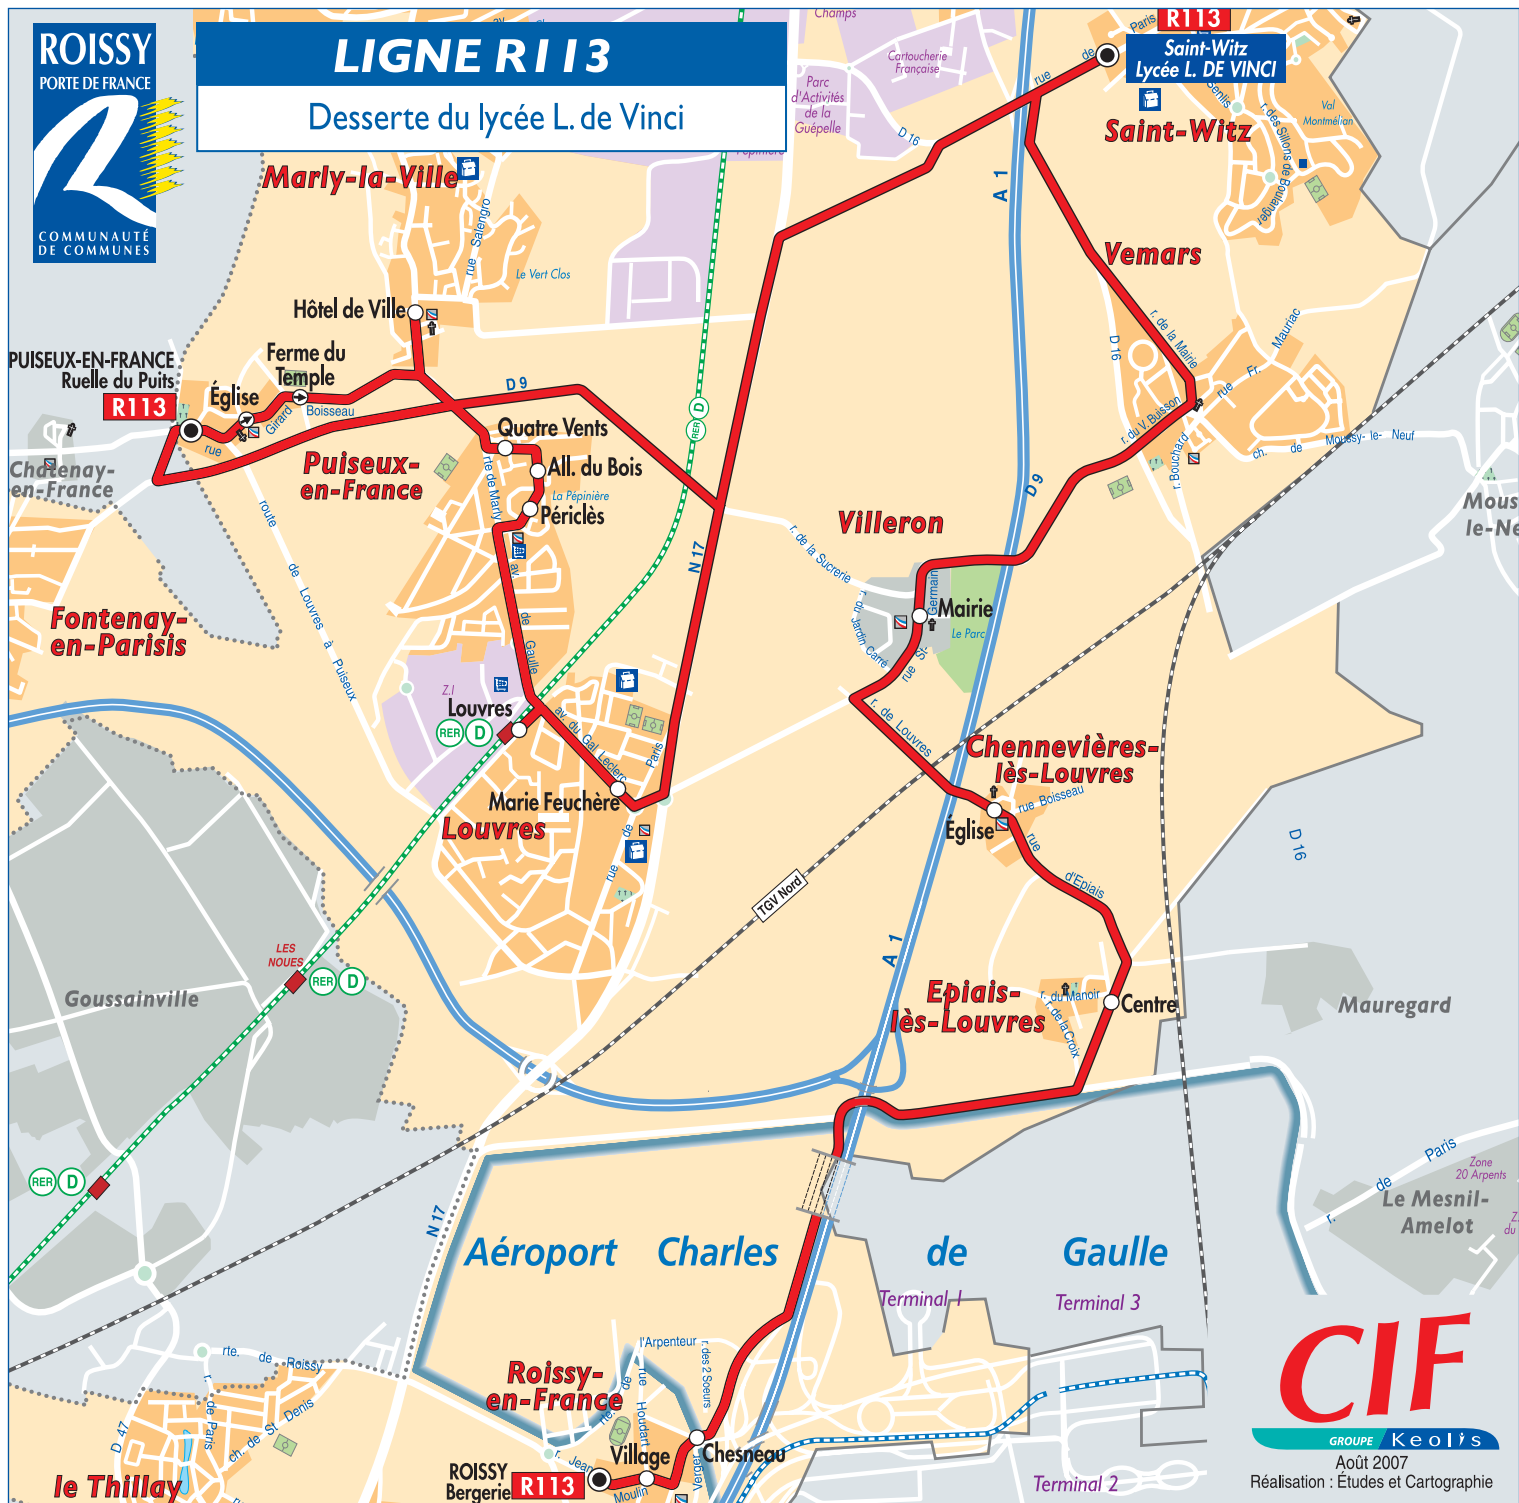

# LIGNE R113

Desserte du lycée L. de Vinci